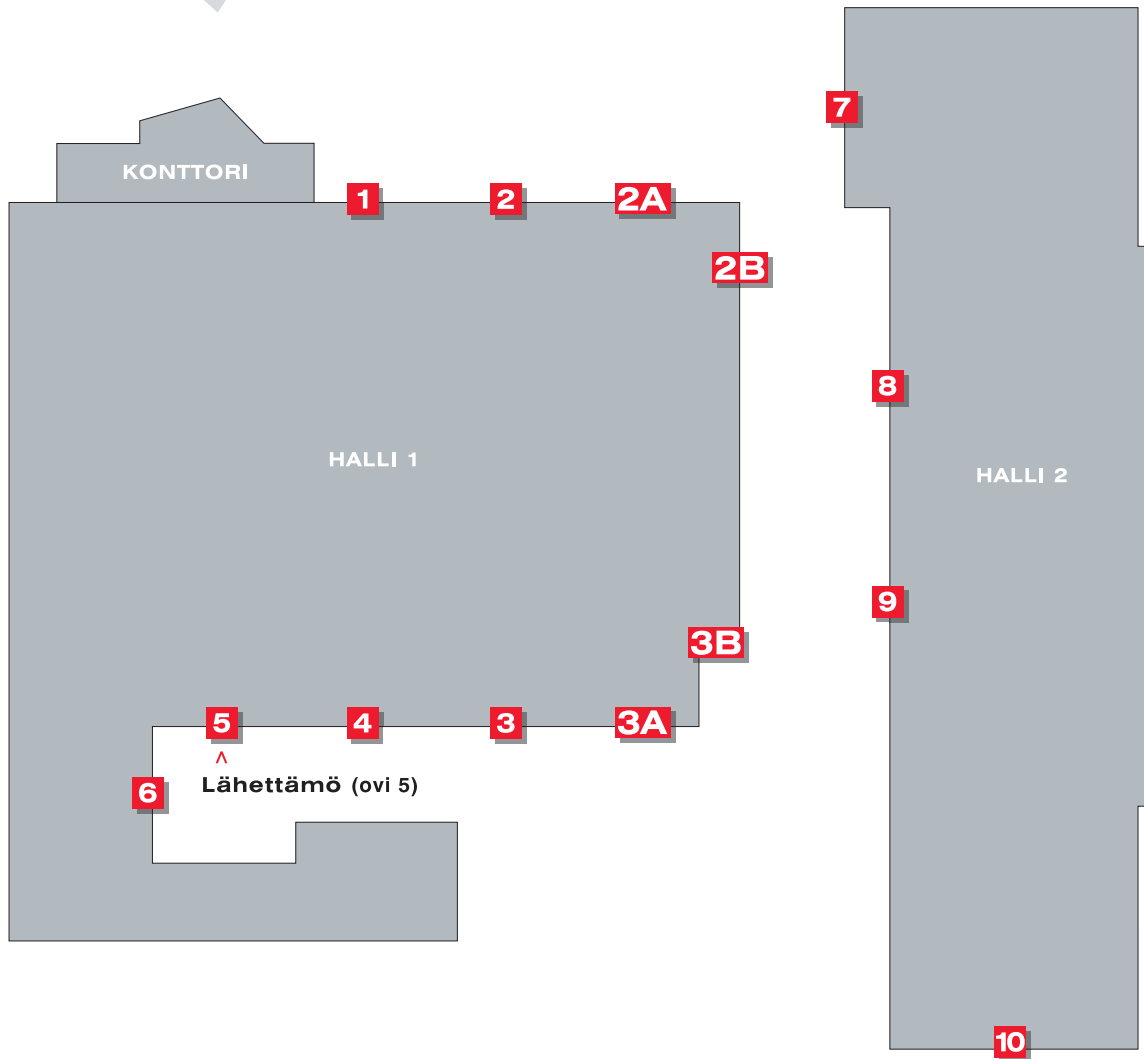

VETOKANNAS

Oy LAINE-TUOTANTO Ab
Tapionkatu 5
65230 Vaasa
Puh. 0207 577 200
Fax (06) 321 1896

TAVARALIIKENNE

● Sammonkadun portti

Sammonkatu